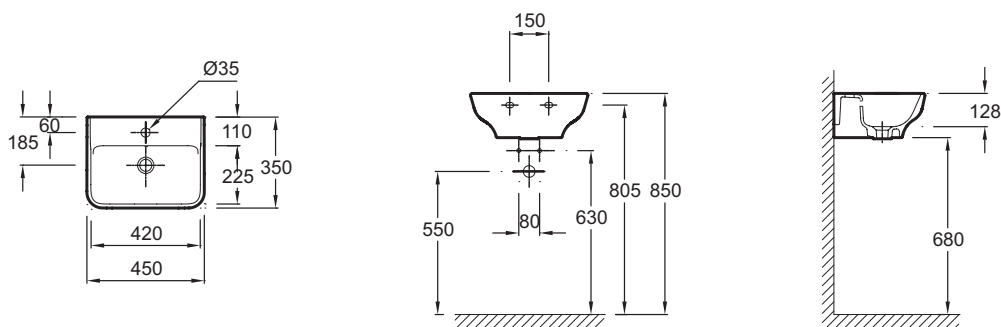

EGH112

Коллекция: СТРУКТУРА

Отделки*:

00 - Белый

Технические характеристики

- РАЗМЕРЫ (СМ): 45 x 35 см
- МАТЕРИАЛ: Санфарфор
- РАЗМЕТКА СВЕРЛЕНИЯ ОТВЕРСТИЯ ДЛЯ СМЕСИТЕЛЯ: 1 отверстие для смесителя
- ВЕС: 9 кг
- ТИП УСТАНОВКИ: Подвесные
- ОТВЕРСТИЕ ПЕРЕЛИВА: С отверстием перелива

Общая информация

Спецификация продукта: Рукомойник 45 x 35 см. EGH112. Коллекция: СТРУКТУРА. РАЗМЕРЫ (СМ): 45 x 35 см. ВЕС: 9 кг. МАТЕРИАЛ: Санфарфор. ТИП УСТАНОВКИ: Подвесные. РАЗМЕТКА СВЕРЛЕНИЯ ОТВЕРСТИЯ ДЛЯ СМЕСИТЕЛЯ: 1 отверстие для смесителя. ОТВЕРСТИЕ ПЕРЕЛИВА: С отверстием перелива.